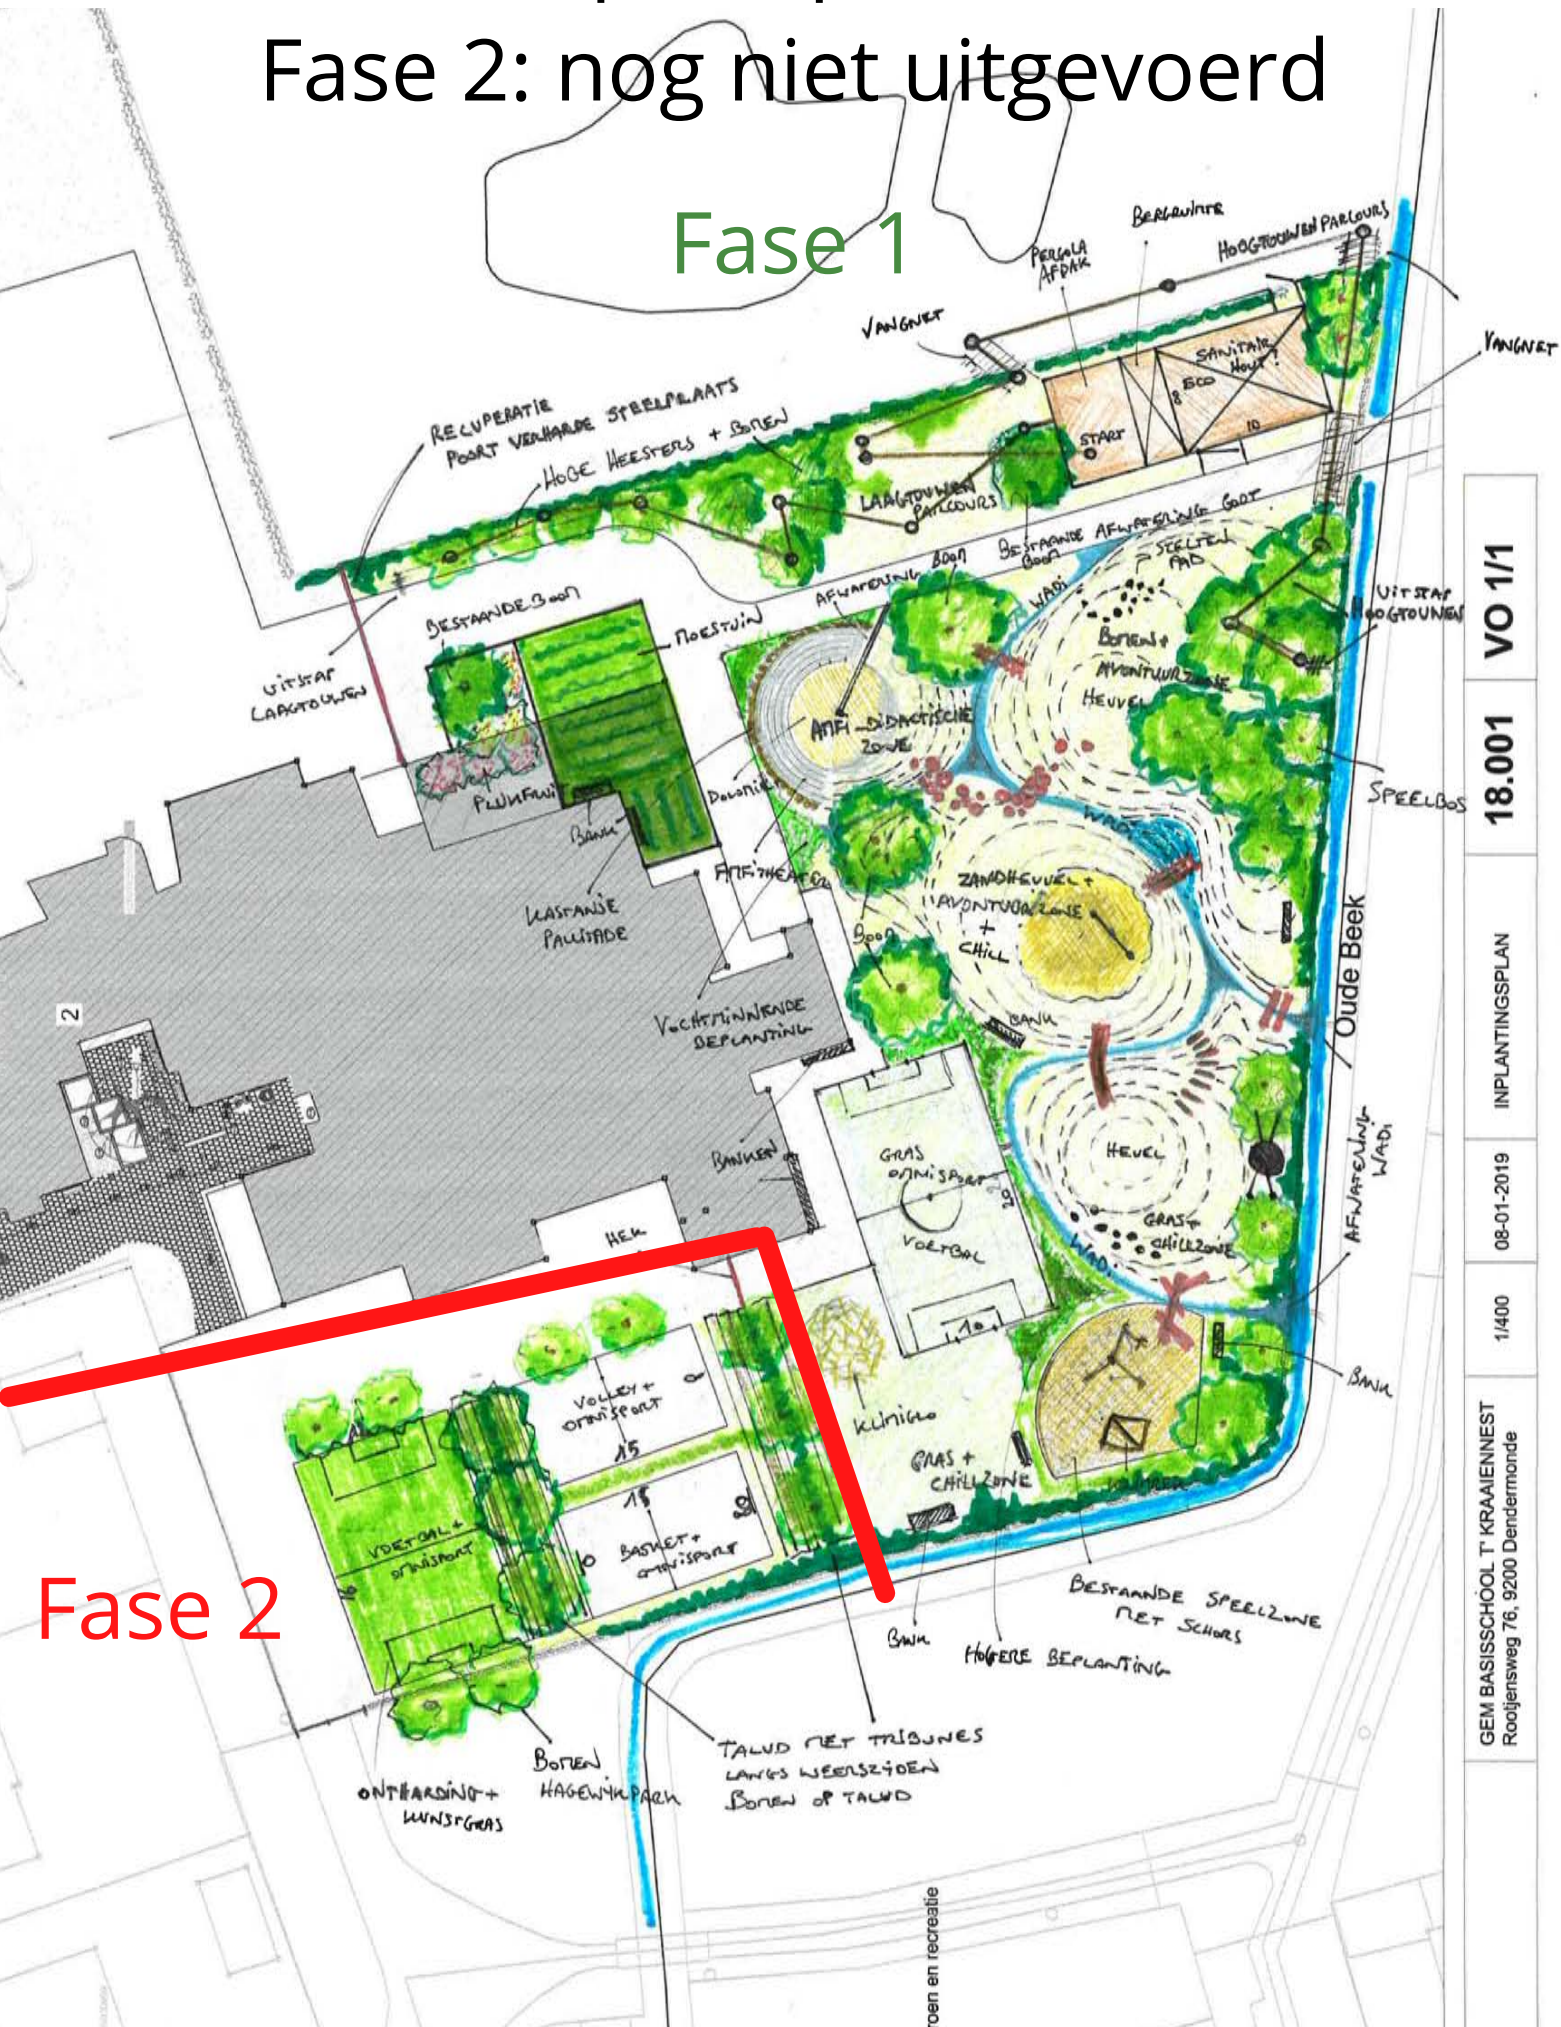

Aanpak op terrein

Fase 2: nog niet uitgevoerd

Fase 1

Fase 2

VO 1/1

18.001

INPLANTINGSPLAN

08-01-2019

1/400

GEM. BASISSCHOOL 'T. KRAAIENEST'
Rooijensweg 76, 9200 Dendermonde

Beweegvriendelijke speelplaats realisaties: fase 1

De moestuin

Speelheuvels

Speelboot

Uitbreiding wilgenhut

Speeltuigen en bruggen

Laagtouwenparcours

Amfitheater

Het gedeelde en open karakter

Kubb-wedstrijd

Speelplein toeter

SPEELPLEIN TOETER ZOMERBAR

VRIJDAG 13 AUGUSTUS | 16u
'T KRAAIENEST GREMBERGEN

Iedereen is welkom voor een lekker drankje of een heerlijk hapje. Uiteraard zal er ook animatie voorzien worden voor jong en oud!
We houden rekening met de coronamaatregelen die op dat moment van toepassing zijn. Ga voor meer informatie naar onze Facebookpagina en evenement! 

speelpleintoeter@gmail.com
www.speelpleintoeter.be

Venga: aerial yoga en triatlon kamp

Onderwerp:

Overlegvergadering op dinsdag 17 december 2019 om 20u
met mogelijke gebruikers van de vernieuwde buitenspeelplaats GBS 't Kraaiennest